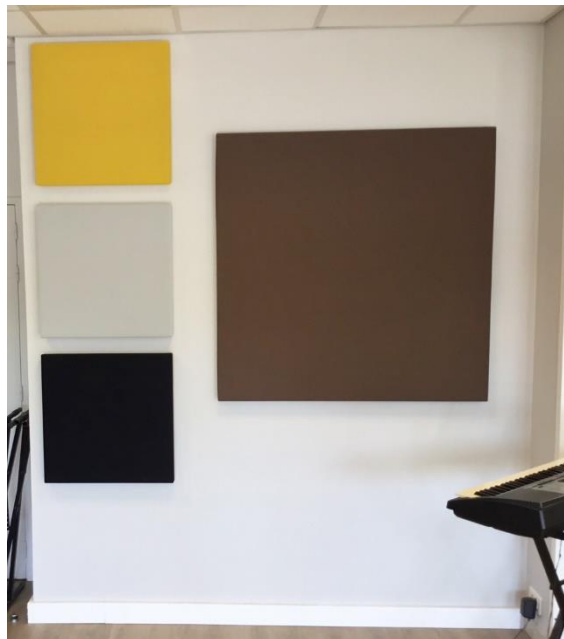

# tempo.

BY DIGITEX

Réalisation : Salle de Musique, Collège de Treillières (44)  
TEMPO panneaux 605 x 605 x 50, 1210 x 1210x 50 ; 605 x 1210 x 50 Housse  
5 faces  
Fixation : Plaqués Mur