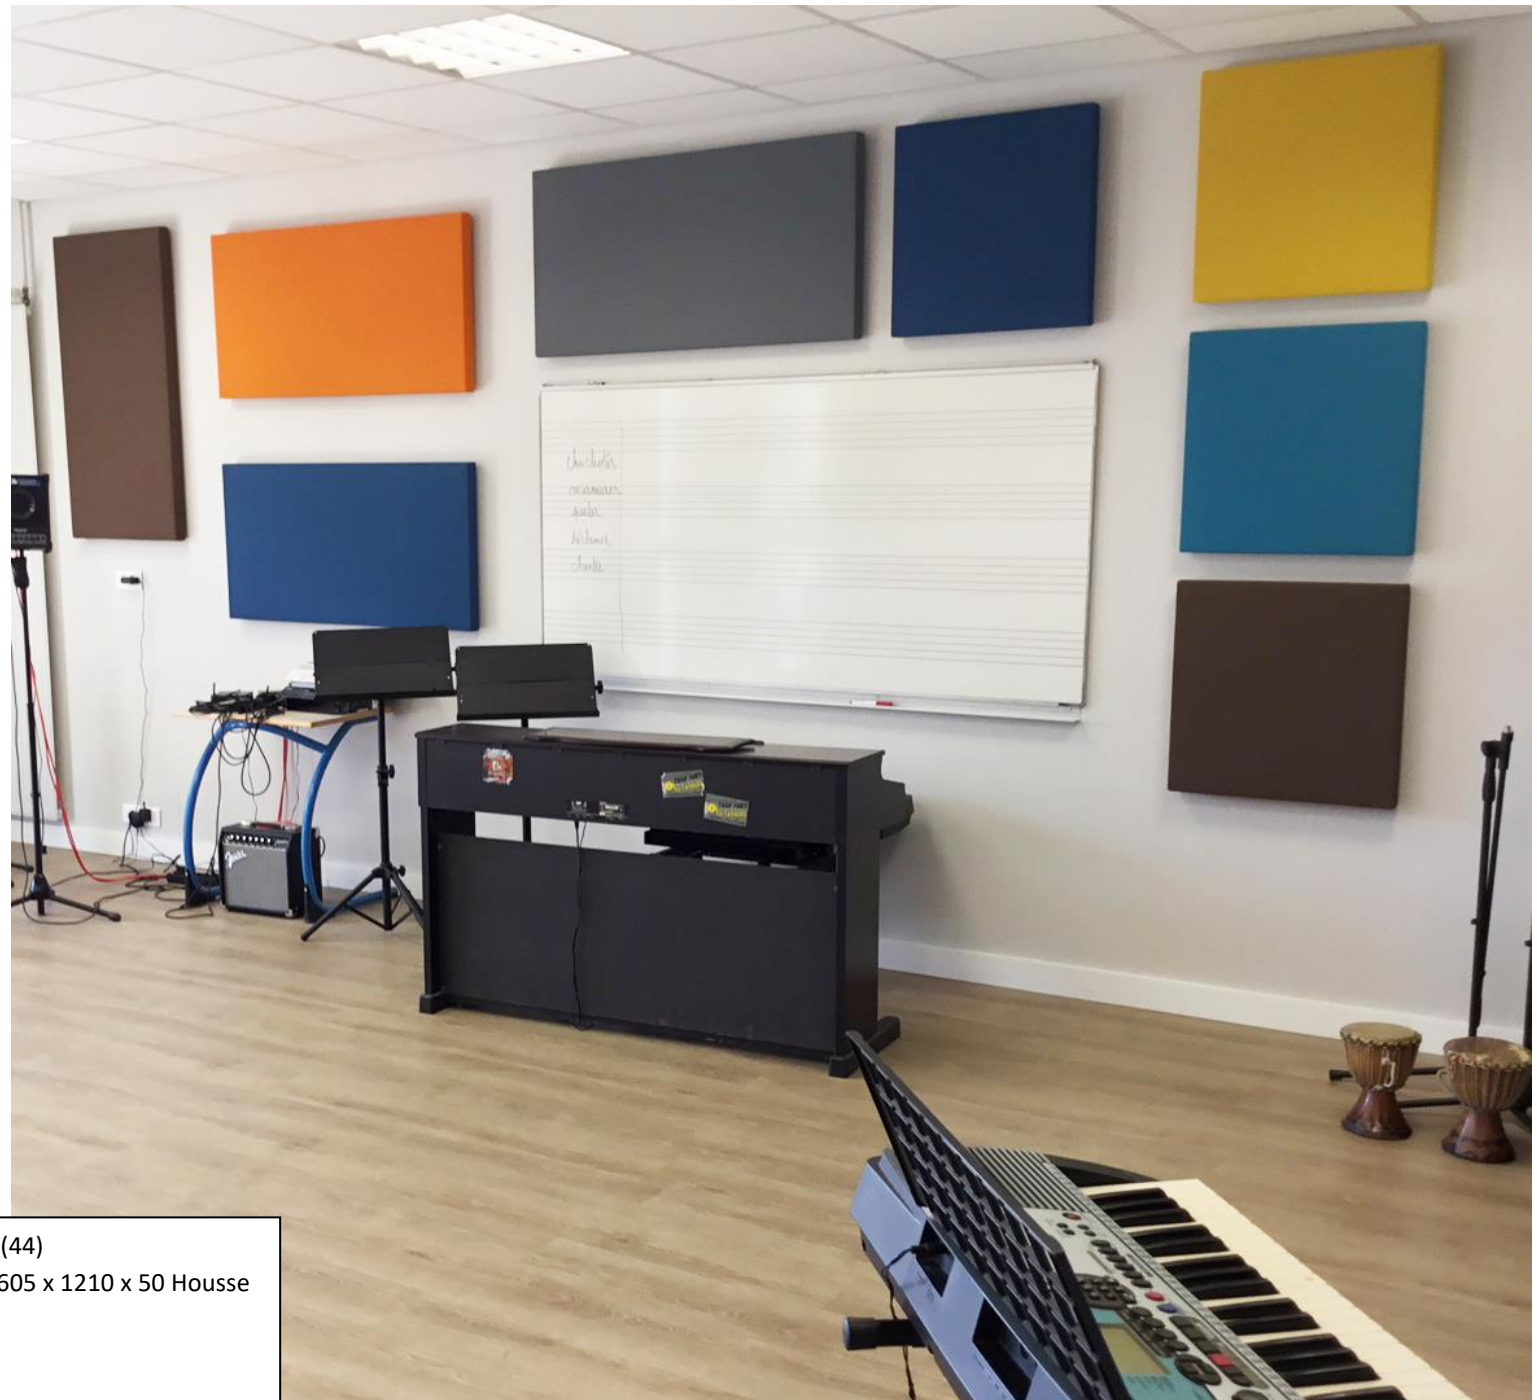

# tempo.

BY DIGITEX

Réalisation : Salle de Musique, Collège de Treillières (44)  
TEMPO panneaux 605 x 605 x 50, 1210 x 1210x 50 ; 605 x 1210 x 50 Housse  
5 faces  
Fixation : Plaqués Mur