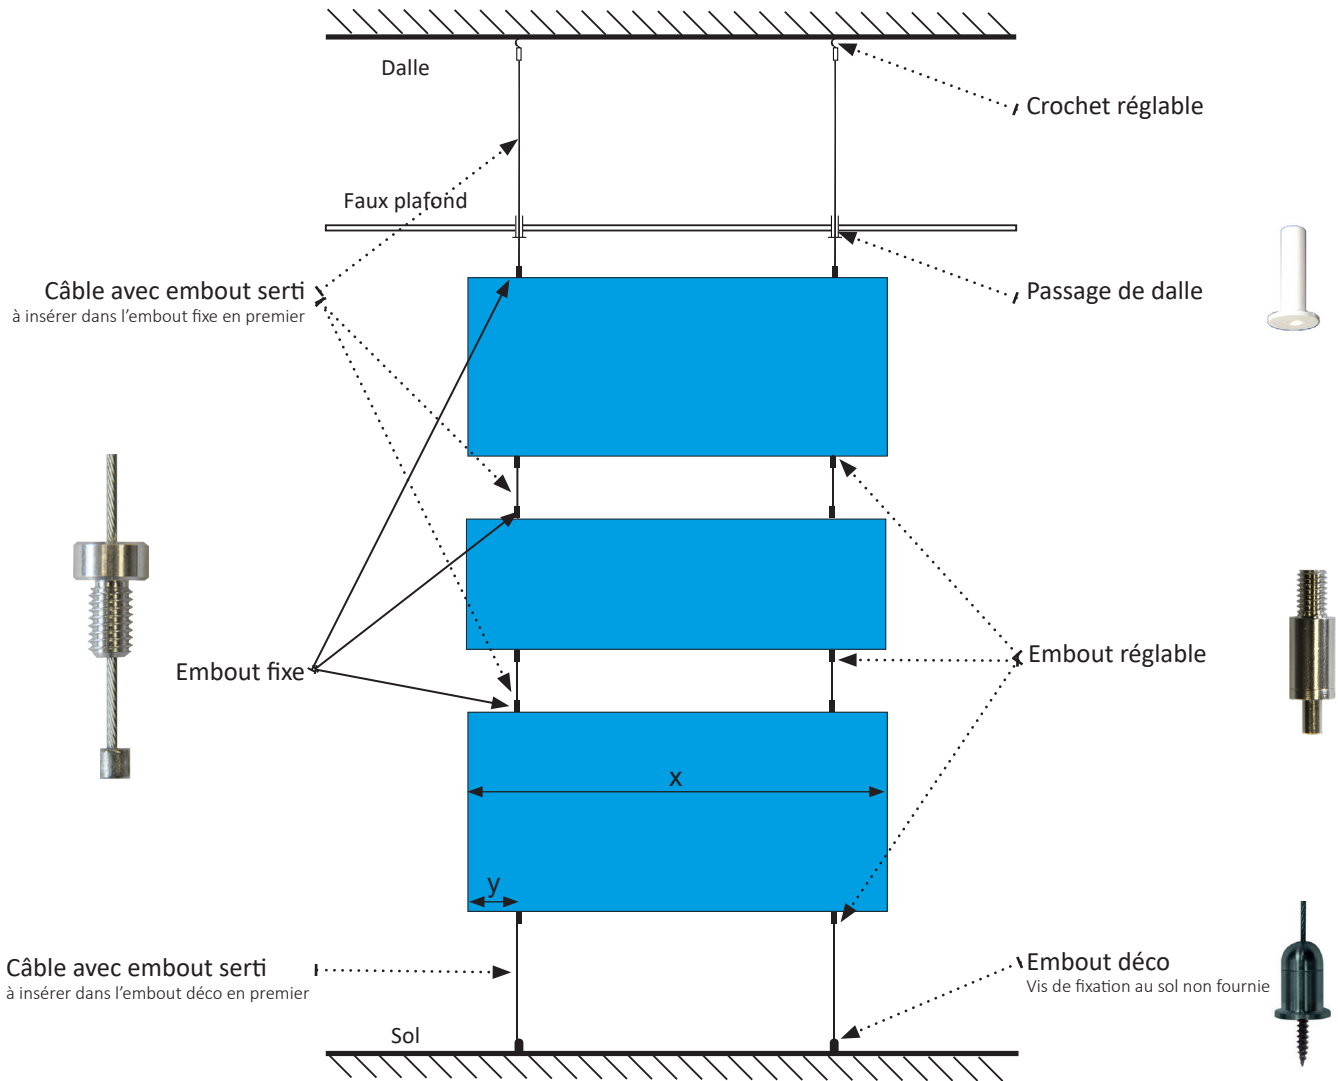

**Kit de fixation par câbles traversants
Housse 6 faces**

Longueur du panneau = x	Distance au bord du panneau = y
$x \leq 605$	100
$605 < x \leq 1210$	150
$1210 < x \leq 1810$	200
$1810 < x \leq 2410$	300
autres dimensions, nous consulter	

*Le système de fixation peut être modifié à la demande. Nous consulter.
Ce plan est notre propriété et ne peut en aucun cas être reproduit ou communiqué à des tiers sans notre autorisation.*

Kit de fixation par câbles traversants
Housse 6 faces

Nomenclature

Câble Longueur 1 ml Diamètre 1,5 mm avec embout serti	CBL1.5E-1000	4
Câble Longueur 0.5 ml Diamètre 1,5 mm	CBL1.5-500	4
Crochet réglable	ACC970001	2
Passage de dalle		2
Embout réglable	ACC970003	6
Embout fixe		6
Embout décoratif	ACC970002	2
DÉSIGNATION	RÉFÉRENCE	QUANTITÉ